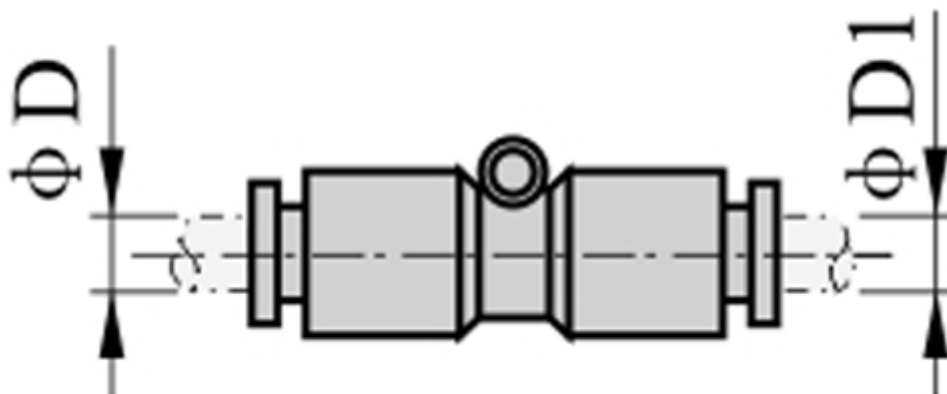

Varenummer: 58EPU6
Beskrivelse: Fitting EPU6
Lige samler, slangediameter 6-6

Mål

D = 6
D1 = 6